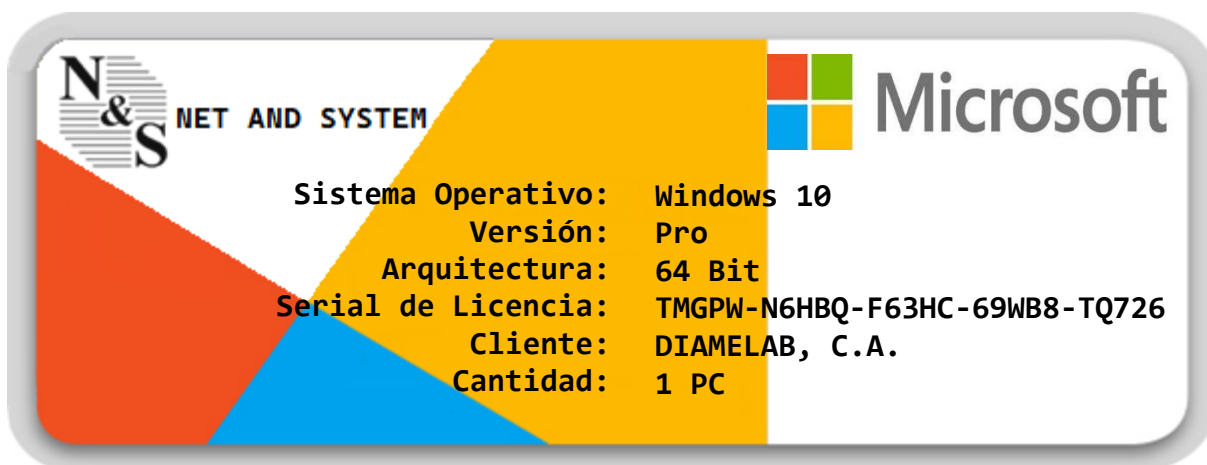

Puerto Ordaz 18 diciembre, 2024

INFORMACIÓN SOBRE SU LICENCIA:

Si su pedido fue realizado a través de un agente autorizado llamado Net and System, C.A. Para cubrir la garantía de su producto debe cumplir los términos de licencias y usar la misma solo en la cantidad de equipos correspondientes a su compra, de lo contrario Net and System está en la obligación de anular o bloquear la licencia.