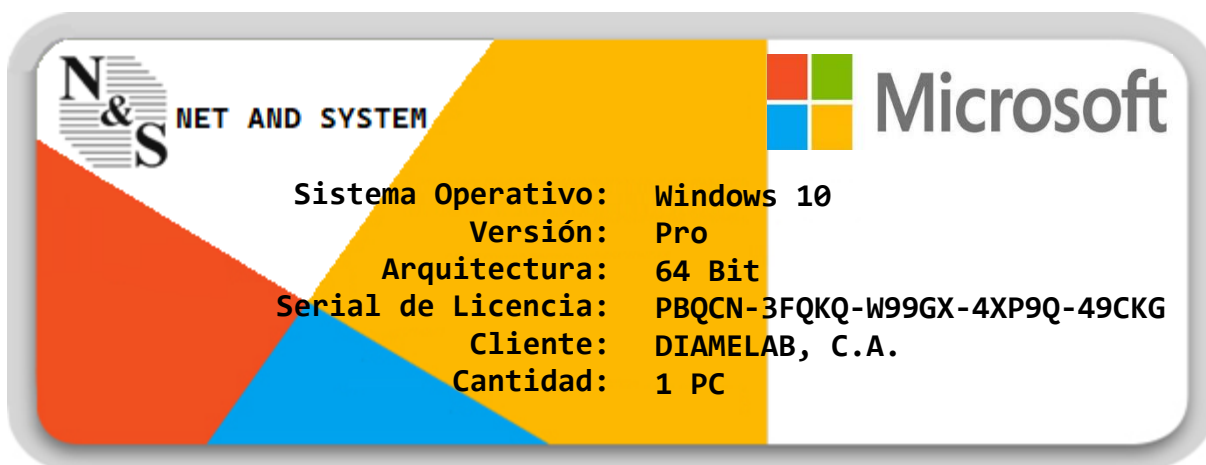

Puerto Ordaz 18 diciembre, 2024

INFORMACIÓN SOBRE SU LICENCIA:

Si su pedido fue realizado a través de un agente autorizado llamado Net and System, C.A. Para cubrir la garantía de su producto debe cumplir los términos de licencias y usar la misma solo en la cantidad de equipos correspondientes a su compra, de lo contrario Net and System está en la obligación de anular o bloquear la licencia.